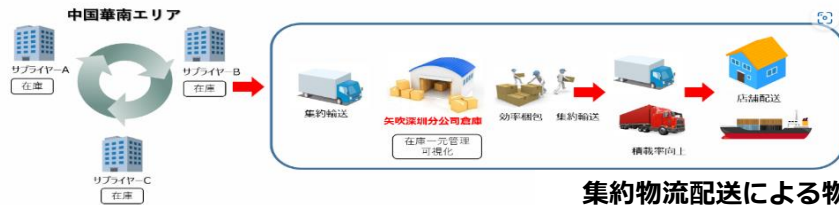

コンテナ内での貨物ずれを防ぐ為の入念な確認作業

耐荷重カートン梱包による積載率向上

集約物流配送による物流コスト削減のご提案

URL : <http://www.yabuki-kaiun.co.jp>

連絡先 : 深圳 86-755-2683-2384

担当者 : 張 (国際業務) Email: jerry.zhang@yabuki-china.com

鄭 (倉庫業務) Email: qian.zheng@yabuki-china.com

談 (倉庫業務) Email: heng.tan@yabuki-china.com